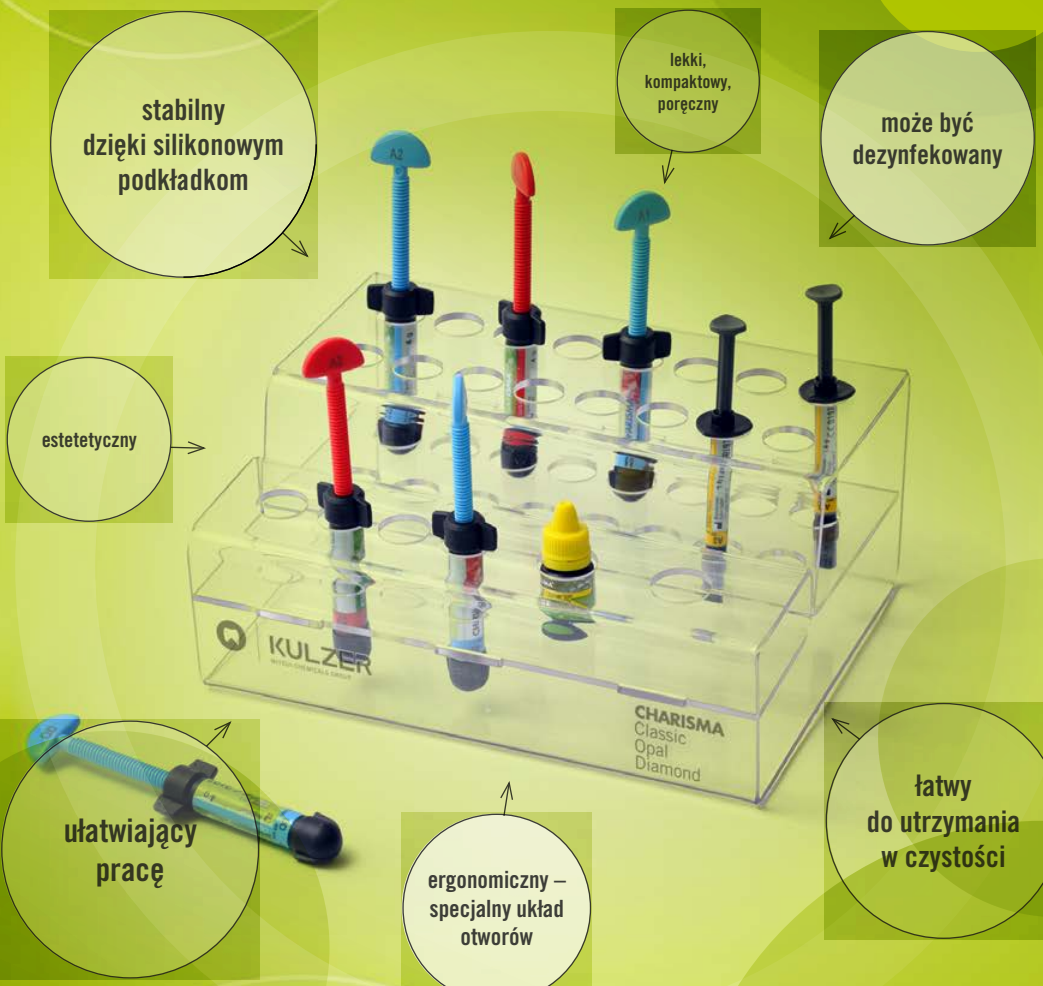

Przedstawiciele regionalni Kulzer:

Piotr Kupis

☎ +48 604 241 425, ✉ piotr.kupis@kulzer-dental.com – **Łódź, Kalisz, Konin i okolice**

Maciej Grodner

☎ +48 605 900 533, ✉ maciej.grodner@kulzer-dental.com – **Warszawa i okolice**

Arkadiusz Pawlus

☎ +48 791 432 179, ✉ arkadiusz.pawlus@kulzer-dental.com – **Wrocław, Opole i okolice**

Łukasz Klęk

☎ +48 501 847 491, ✉ lukasz.klek@kulzer-dental.com – **Kraków, Rzeszów i okolice**

Konrad Buras

☎ +48 511 797 751, ✉ konrad.buras@kulzer-dental.com – **Katowice, Częstochowa i okolice**

Ireneusz Gałus

☎ +48 697 489 789, ✉ ireneusz.galus@kulzer-dental.com – **Lublin i okolice**

Tomasz Grodecki

☎ +48 535 184 200, ✉ tomasz.grodecki@kulzer-dental.com – **Poznań, Zielona Góra i okolice**

Oferta ważna od 1 lipca do 30 września 2019 lub do wyczerpania zapasów.

Realizacja promocji pod adresem e-mail: marta.brutkowska@kulzer-dental.com

Sugerowana cena detaliczna może ulec zmianie ze względu na drastyczny wzrost kursu euro.

www.kulzer.pl

Variotime®

GLUMA®

CHARISMA®