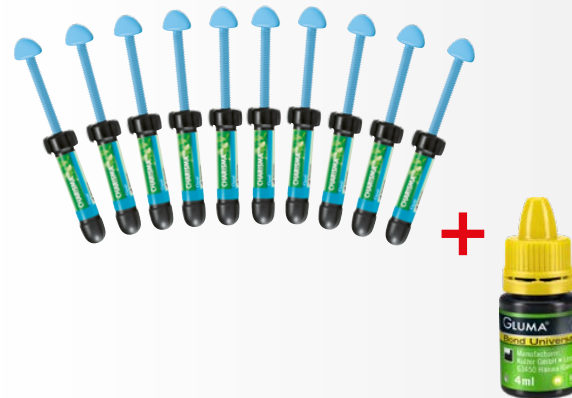

**CENA 328 ZŁ**

**CHARISMA OPAL FLOW 4x1,8g  
(dowolne kolory)  
+ 2x1,8g\***

Każda strzykawka zawiera 1,8g materiału.  
Dostępne kolory strzykawek:  
A1; A2; A3; A4; OM; B2; Baseline.  
Dodatkowe strzykawki:  
kolor 2xA2 wysyłane z biura Kulzer\*

**CENA 735 ZŁ**

Antybiotyk do stosowania miejscowego w nowoczesnym leczeniu wspomagającym zapalenie przyzębia.

- Dla powodzenia leczenia: Ligosan zmniejsza głębokość kieszonek znacznie bardziej niż sam zabieg SRP.
- Dla bezpieczeństwa: Opatentowany żel umożliwia sprawdzonemu składnikowi aktywnemu tj. doksycylinie dotrzeć nawet do trudno dostępnych obszarów kieszonek dziąsłowych.
- Dla wygody: Żel jest łatwy w stosowaniu. Doksycyklina jest uwalniana w miejscu działania w sposób ciągły w wystarczająco wysokim stężeniu przez okres minimum 12 dni.

Opakowanie: 2x 260mg żelu

**Ligosan®**

**CENA 1049 ZŁ**

**CHARISMA OPAL 10x4g  
(określone kolory)  
+ GLUMA BOND UNIVERSAL\***

ZESTAW ZAWIERA:  
A1; 2xA2; 2xA3; A3,5; B2; C2; OM; OD.  
Gluma Bond Universal wysyłana z biura Kulzer\*